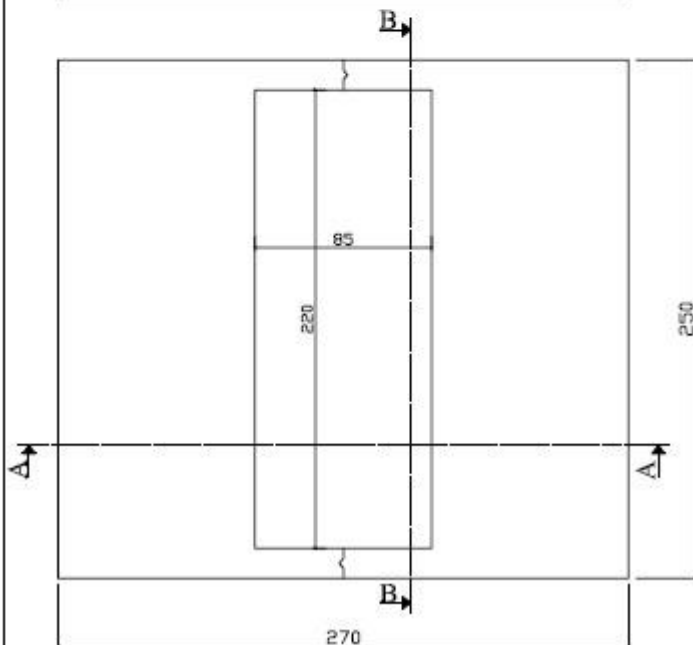

## TOMBA FAMIGLIA DOPPIA SENZA CORDOLO SUPERIORE

Sezione A-A

Sezione B-B

A 4 posti: 270x250x177H kg 7700

A 6 posti: 270x250x257H kg 10700

A 8 posti: 270x250x337H kg 13700

A 10 posti: 270x250x417H kg 16700

**A. Zambetti Srl**  
manufatti in cemento