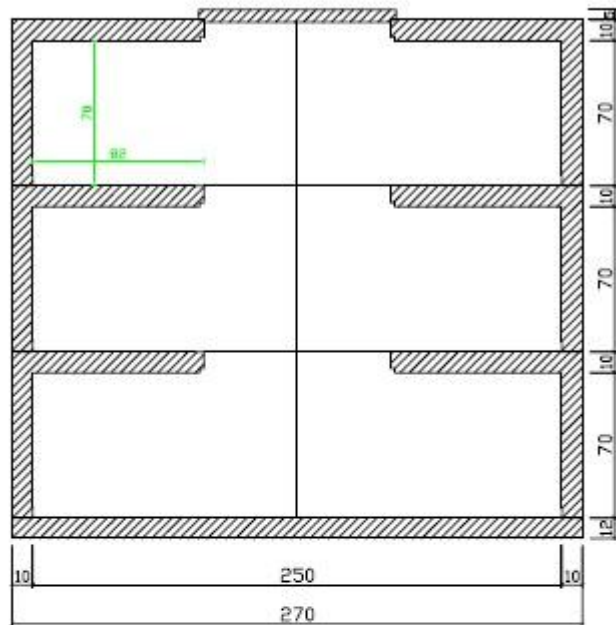

## TOMBA FAMIGLIA DOPPIA SENZA CORDOLO SUPERIORE

Sezione A-A

Sezione B-B

A 4 posti: 270x250x177H kg 7700

A 6 posti: 270x250x257H kg 10700

A 8 posti: 270x250x337H kg 13700

A 10 posti: 270x250x417H kg 16700

**A. Zambetti Srl**  
manufatti in cemento