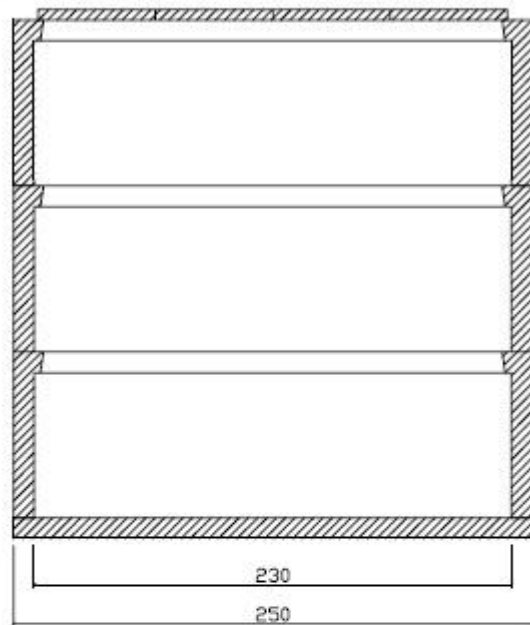

## TOMBA FAMIGLIA DOPPIA SENZA CORDOLO SUPERIORE

Sezione A-A

Sezione B-B

A 4 posti: 270x250x177H kg 7700

A 6 posti: 270x250x257H kg 10700

A 8 posti: 270x250x337H kg 13700

A 10 posti: 270x250x417H kg 16700

**A. Zambetti Srl**  
manufatti in cemento